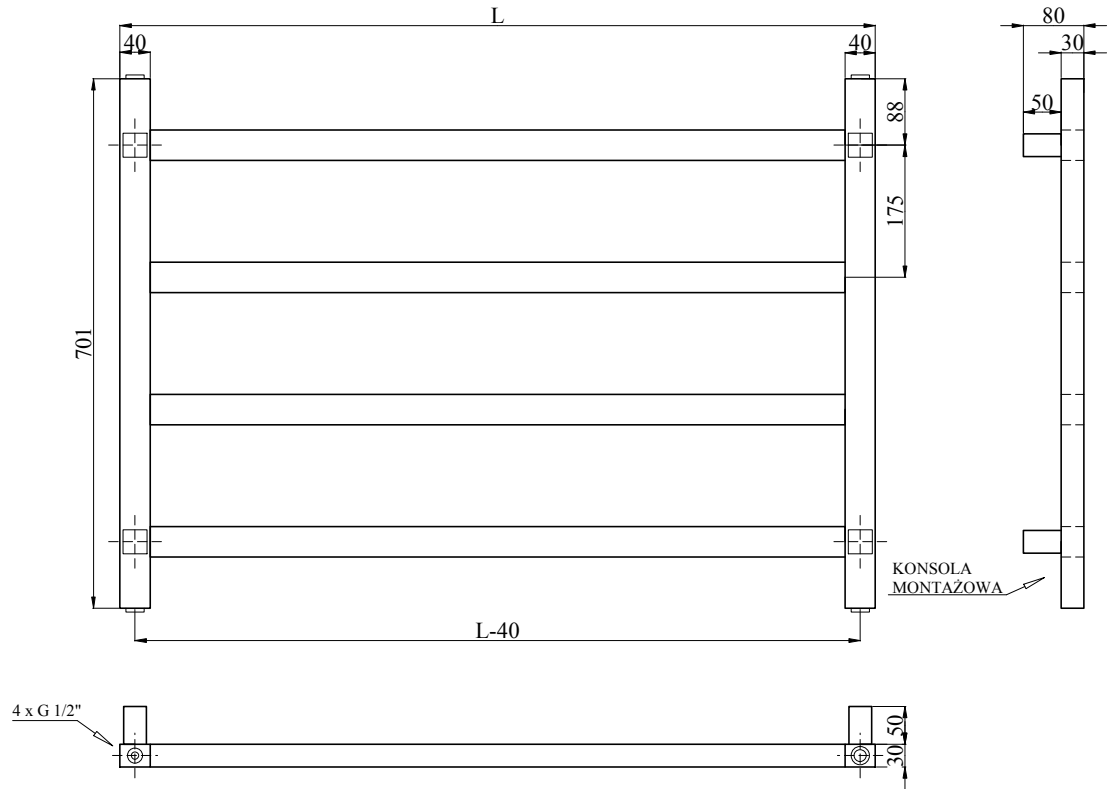

EROS HORIZONTAL

L (mm)	H (mm)
700, 800, 900, 1000	701