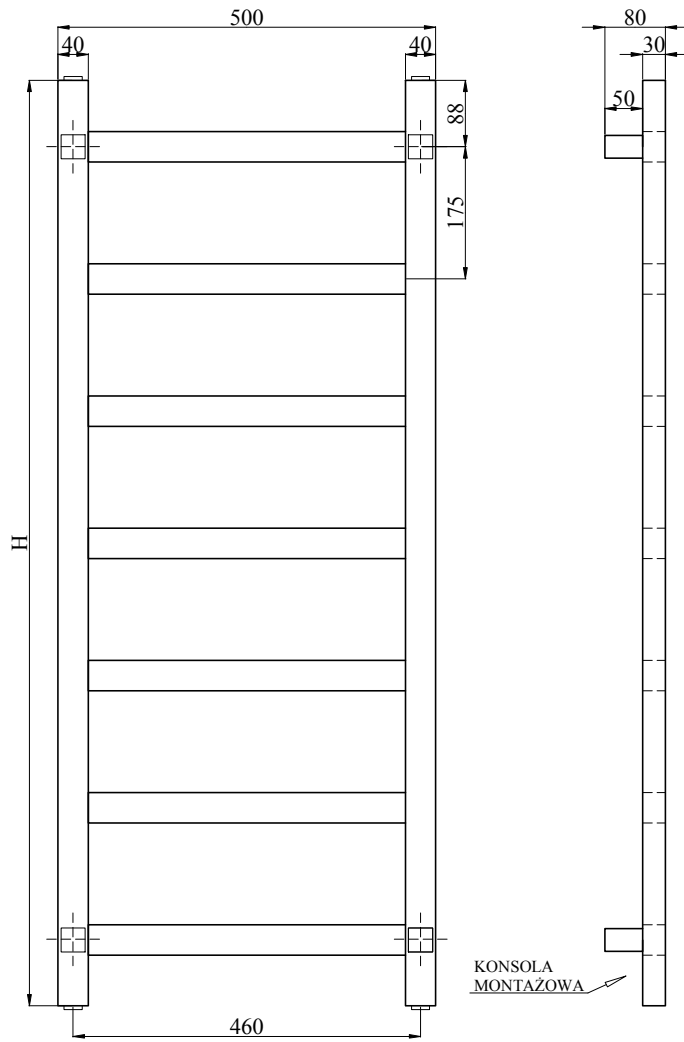

EROS

L (mm)	H (mm)
500	1225, 1750