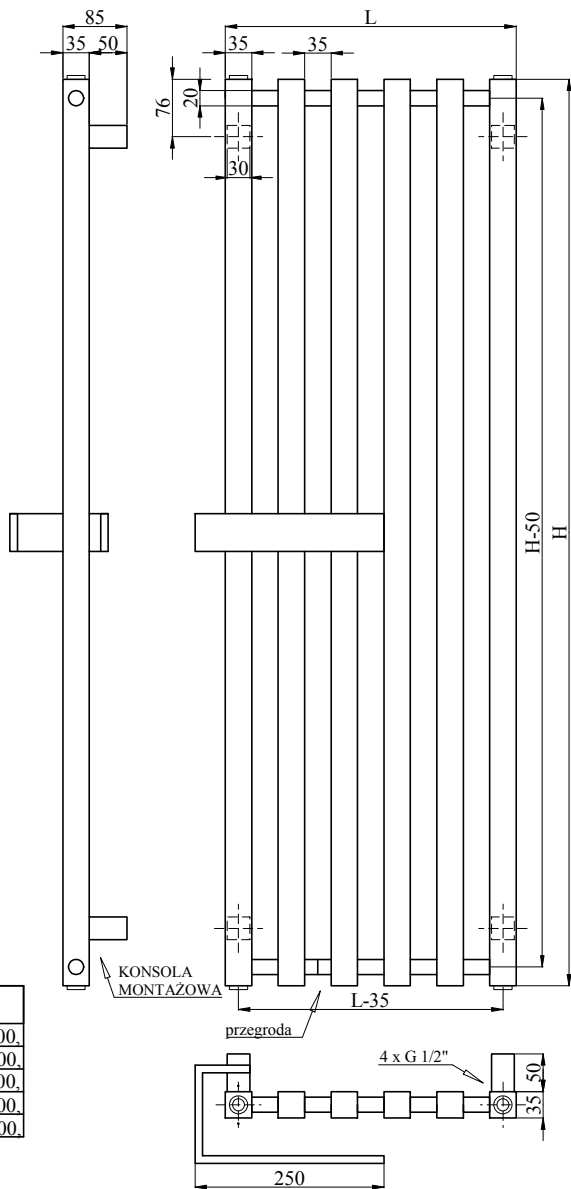

## KOLONA R ( z relingiem)

## KOLONA R ( z wieszakami)

Nr elem.	L (mm)	H (mm)
2	105	1000, 1200, 1500,
3	175	1000, 1200, 1500,
4	245	1000, 1200, 1500,
5	315	1000, 1200, 1500,
6	385	1000, 1200, 1500,

Nr elem.	L (mm)	H (mm)
2	105	1000, 1200, 1500,
3	175	1000, 1200, 1500,
4	245	1000, 1200, 1500,
5	315	1000, 1200, 1500,
6	385	1000, 1200, 1500,