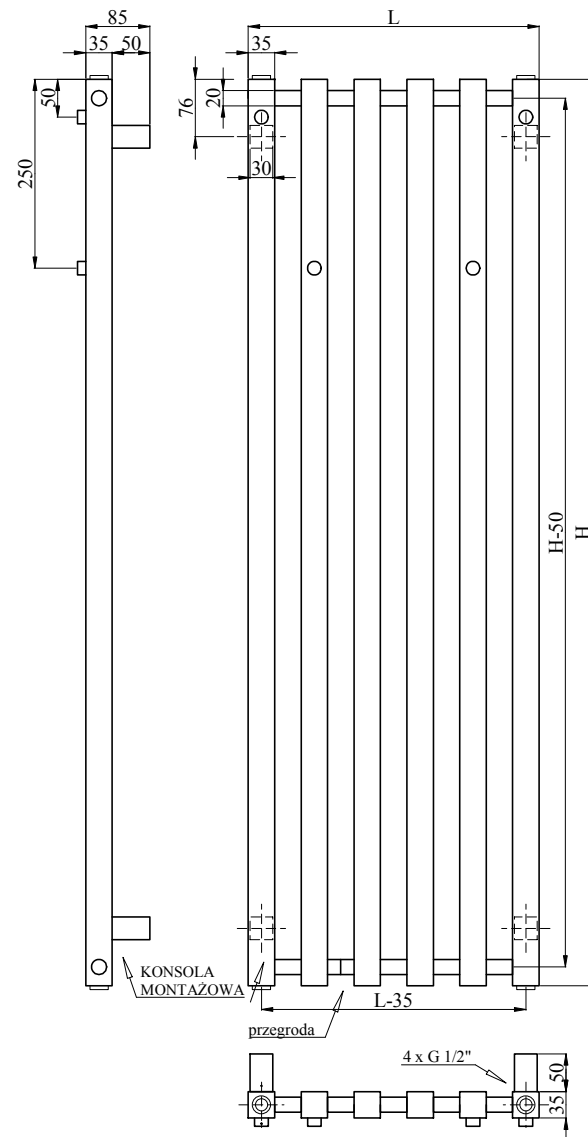

## KOLONA R ( z relingiem)

## KOLONA R ( z wieszakami)

Nr elem.	L (mm)	H (mm)
2	105	1000, 1200, 1500,
3	175	1000, 1200, 1500,
4	245	1000, 1200, 1500,
5	315	1000, 1200, 1500,
6	385	1000, 1200, 1500,

Nr elem.	L (mm)	H (mm)
2	105	1000, 1200, 1500,
3	175	1000, 1200, 1500,
4	245	1000, 1200, 1500,
5	315	1000, 1200, 1500,
6	385	1000, 1200, 1500,