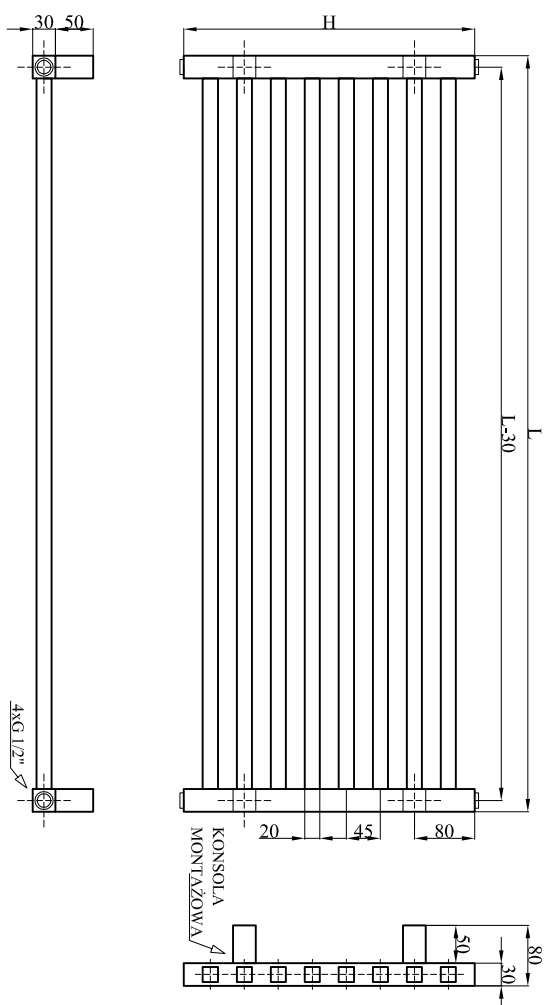

QUEBIS HORIZONTAL

Nr elementów	L (mm)	H (mm)
8	700, 800, 900, 1000	385
10	700, 800, 900, 1000	475