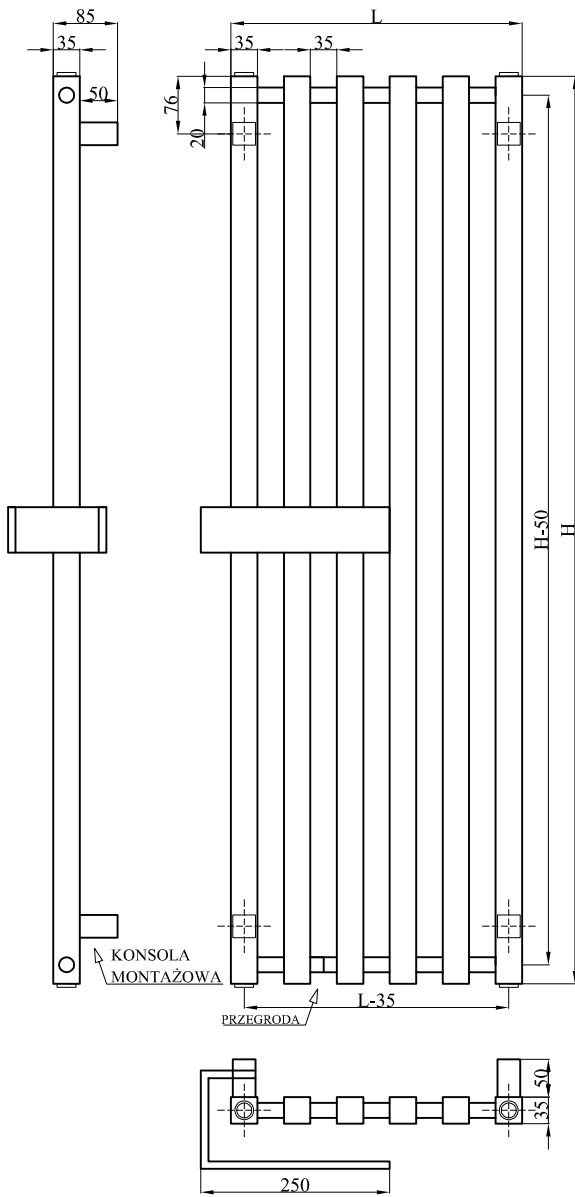

KOLONA R (z relingiem)

KOLONA R (z wieszakami)

Nr elementów	L (mm)	H (mm)
2	105	1000,
3	175	1200
4	245	1800,
5	315	
6	385	