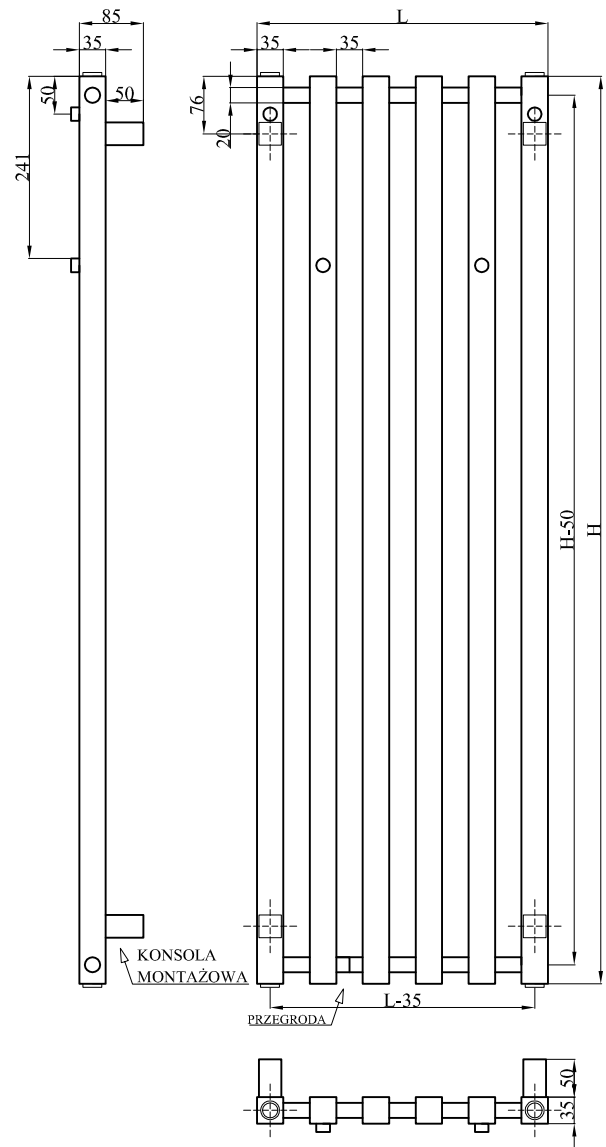

KOLONA R (z relingiem)

KOLONA R (z wieszakami)

Nr elementów	L (mm)	H (mm)
2	105	1000,
3	175	1200
4	245	1800,
5	315	
6	385	