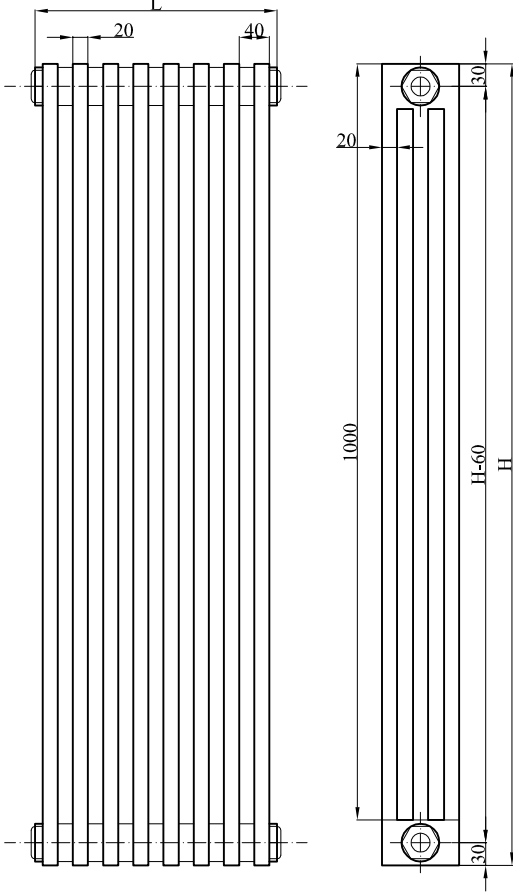

MULTICOLLONA SQUARE

L (mm)	H (mm)
160, 200, 240, 280, 320, 360, 400, 440, 480, 520, 560, 600, 640, 680, 720, 760, 800,	660, 860, 1060, 1260, 1460, 1660, 1860, 2060, 2260,