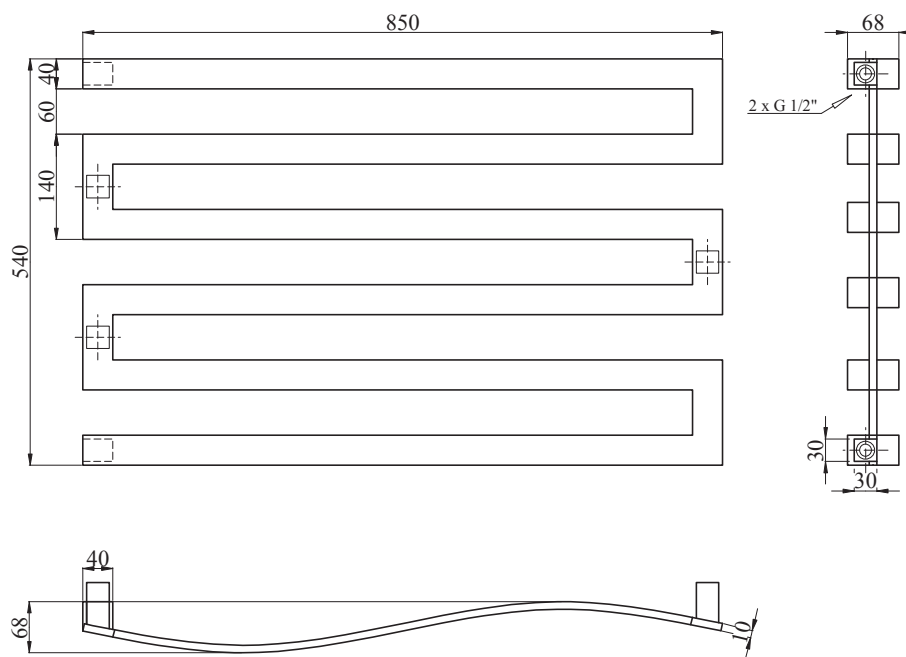

## PARAMETRY TECHNICZNE :

<b>Typ :</b>	ES Esse	<b>Montaż :</b>	Naścienny
<b>Elementy :</b>	Poziome prostokątne 40x10mm	<b>Wyposażenie :</b>	1 odpowietrznik, 1 korek konsole montażowe
<b>Materiały :</b>	Stal	<b>Montaż grzałki :</b>	Nie zalecany
<b>Wykończenie :</b>	Paleta kolorów Radox Basic (bez dopłaty) Paleta kolorów Radox Special (+10%) Paleta kolorów Radox Lux (+20%) Miedź antyczna Beton trawiony (+30%)	<b>Ciśnienie robocze :</b>	7 Bar
		<b>Gwarancja :</b>	10 lat
		<b>Przyłącza :</b>	1/2" kod przyłącza 12,65

## TABELA CENOWA

Wykończenie Radox Basic		SZEROKOŚĆ 850	
Wysokość mm	340	PLN	832
le=liczba elementów	4	W	170
Wysokość mm	540	PLN	948
le=liczba elementów	6	W	255
Wysokość mm	740	PLN	1264
le=liczba elementów	8	W	340

## TABELA TECHNICZNA

Kod	Głębokość	Wysokość mm	Rozstaw mm (H-40)	Ciężar kg	Pojemność lt	75/65/20	70/55/20
ES.R9010.340.850.12	68	340	300	4,7	0,8	170	136
ES.R9010.540.850.12	68	540	500	6,0	1,4	255	205
ES.R9010.740.850.12	68	740	700	8,0	1,7	340	273

Parametry najmniejszego elementu dla danej wysokości ze standardowym podłączeniem  
 kod=symbol\_grzejnika.kod\_koloru(wykończenia).wysokość.szerokość.kod\_podłączenia