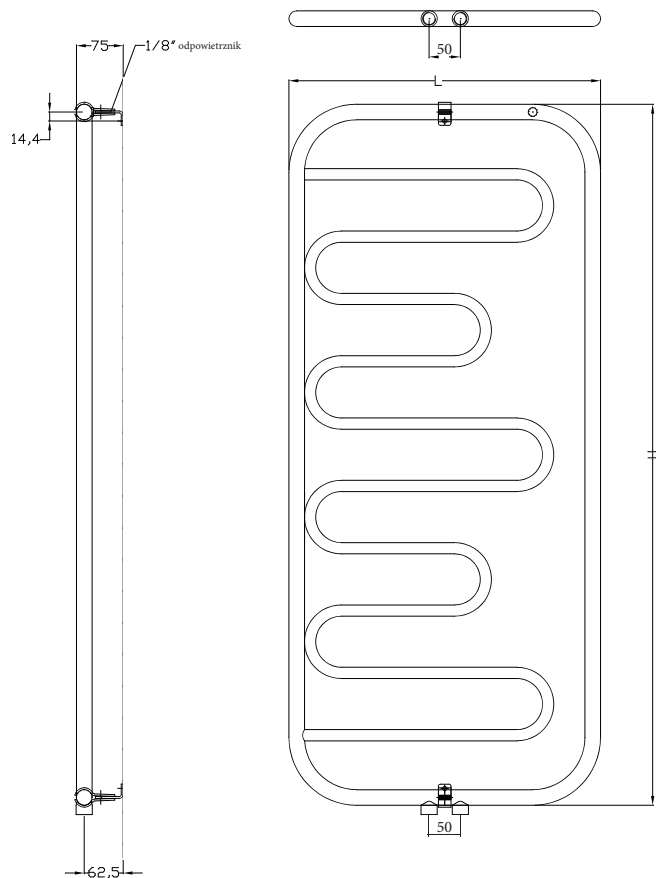

**PARAMETRY TECHNICZNE :**

- Typ :** LUS grzejnik pionowy
- Elementy :** Poziome okrągłe Ø18mm
- Kolektory :** Pionowe okrągłe Ø25mm
- Materiały :** Stal, Stal nierdzewna
- Wykończenie :** Paleta kolorów Radox Basic (bez dopłaty)  
Paleta kolorów Radox Special (+10%)  
Paleta kolorów Radox Lux (+20%)  
Inox polerowany, Miedź antyczna  
Beton trawiony (+30%)
- Montaż :** Naścienny
- Wyposażenie :** 1 odpowietrznik, 1 korek, konsole montażowe
- Montaż grzałki :** Nie możliwy
- Ciśnienie robocze :** 7 Bar
- Gwarancja :** 10 lat
- Przyłącza :** 1/2" kod przyłącza D50

Grzejnik występuje  
w wersji:

wodnej

### TABELA CENOWA

Wykończenie Radox Basic		WYSOKOŚĆ 1125		
		Kolory Radox Basic	Inox polerowany	
Szerokość mm	500	PLN	990	2200
le=liczba elementów	10	W	230	230

### TABELA TECHNICZNA

Kod	Głębokość	Wysokość mm	Rozstaw mm	Ciężar kg	Pojemność lt	75/65/20	70/55/20
LUS.R9010.1125.500.D50	75	1125	50	4,1	2	230	184