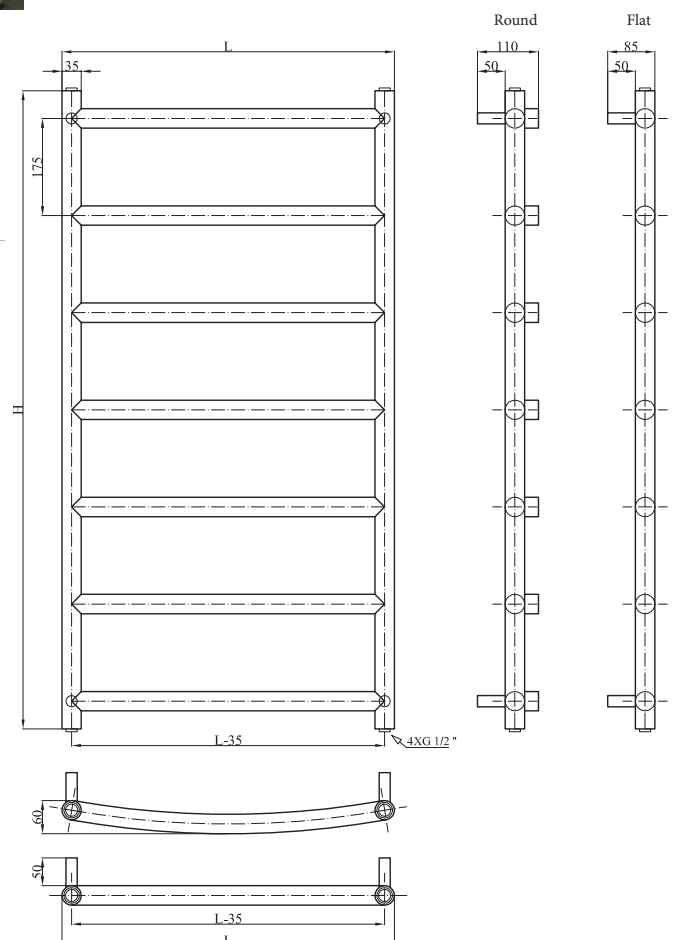

## TABELA CENOWA

Wykończenie Radox Basic			SZEROKOŚĆ		
			400	500	600
Wysokość mm	800	PLN	920	939	952
le=liczba elementów	5	W	211	264	312
Wysokość mm	1150	PLN	1140	1164	1181
le=liczba elementów	7	W	325	406	477
Wysokość mm	1675	PLN	1490	1523	1549
le=liczba elementów	10	W	511	639	753

Wykończenie Chrom			SZEROKOŚĆ		
			400	500	600
Wysokość mm	800	PLN	1610	1642	1666
le=liczba elementów	5	W	169	211	249
Wysokość mm	1150	PLN	2030	2059	2093
le=liczba elementów	7	W	260	324	381
Wysokość mm	1675	PLN	2680	2731	2780
le=liczba elementów	10	W	409	511	602

## TABELA TECHNICZNA

Kod	Głębokość	Wysokość mm	Rozstaw mm (L-35)	Ciężar kg	Pojemność lt	75/65/20	70/55/20
LAR.R9010.800.400.34	110; 85	800	365	3,8	2,5	211	169
LAR.R9010.1150.400.34	110; 85	1150	365	5,5	3,5	325	260
LAR.R9010.1675.400.34	110; 85	1675	365	7,9	5,1	511	409

Wymiary podane w [mm]