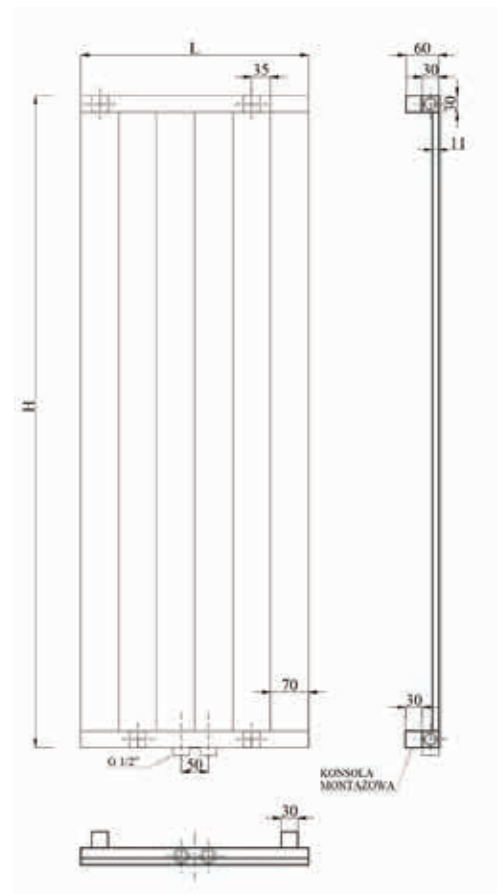

PARAMETRY TECHNICZNE :

- Typ :** NVM grzejnik lustro
- Elementy :** Płyta czołowa lustro
- Kolektory :** Poziome kwadratowe 30x30mm
- Materiał :** Stal+Szkło
- Wykończenie :** Lustro
- Montaż :** Naścienny
- Wyposażenie :** 1 odpowietrznik, konsole montażowe
- Montaż grzałki :** Możliwy na zamówienie-dopłata do wersji wodno-elektrycznej, elektrycznej (+25%)
- Ciśnienie robocze :** 8 Bar
- Gwarancja :** 10 lat
- Przyłącza :** 1/2" kody przyłączy : D50, 12, 65, 15, 26, D50L, D50P

Wykończenie Radox Basic			WYSOKOŚĆ						
			600	900	1200	1500	1800	2000	2200
Szerokość mm	280	PLN	1488	1795	2009	2232	2537	2840	3136
le=liczba elementów	4	W	253	374	500	624	748	832	918
Szerokość mm	350	PLN	1760	2010	2249	2500	2841	3124	3400
le=liczba elementów	5	W	316	468	625	780	936	1040	1148
Szerokość mm	420	PLN	2008	2251	2518	2800	3182	3437	3720
le=liczba elementów	6	W	374	561	750	936	1123	1248	1377
Szerokość mm	490	PLN	2240	2521	2820	3136	3563	3781	4040
le=liczba elementów	7	W	436	655	875	1092	1310	1456	1607
Szerokość mm	560	PLN	2520	2823	3158	3511	3990	4158	4408
le=liczba elementów	8	W	498	748	1000	1248	1497	1664	1836
Szerokość mm	630	PLN	2800	3162	3537	3932	4468	4574	4808
le=liczba elementów	9	W	561	842	1125	1404	1685	1872	2066

TABELA TECHNICZNA

Kod	Głębokość	Wysokość	Rozstaw	Ciężar kg	Poj.l	75/65/20 [W]	70/55/20 [W]
NVM.000.600.280.18	60	600	50	5,1	1,6	248	198
NVM.000.900.280.18	60	900	50	7,2	2,2	374	299
NVM.000.1200.280.18	60	1200	50	9,4	2,8	500	400
NVM.000.1500.280.18	60	1500	50	11,7	3,4	624	499
NVM.000.1800.280.18	60	1800	50	13,9	4,1	748	598
NVM.000.2000.280.18	60	2000	50	16,1	4,7	832	666
NVMM.000.2200.280.18	60	2200	50	18,3	5,4	916	733

Parametry najmniejszego elementu dla danej wysokości ze standardowym podłączeniem
 kod=symbol_grzejnika.kod_koloru(wykończenia).wysokość.szerokość.kod_podłączenia
 Wersja wodno-elektryczna (MIX) rozstaw przyłączy wodnych (L-70mm), głębokość grzejnika 80mm