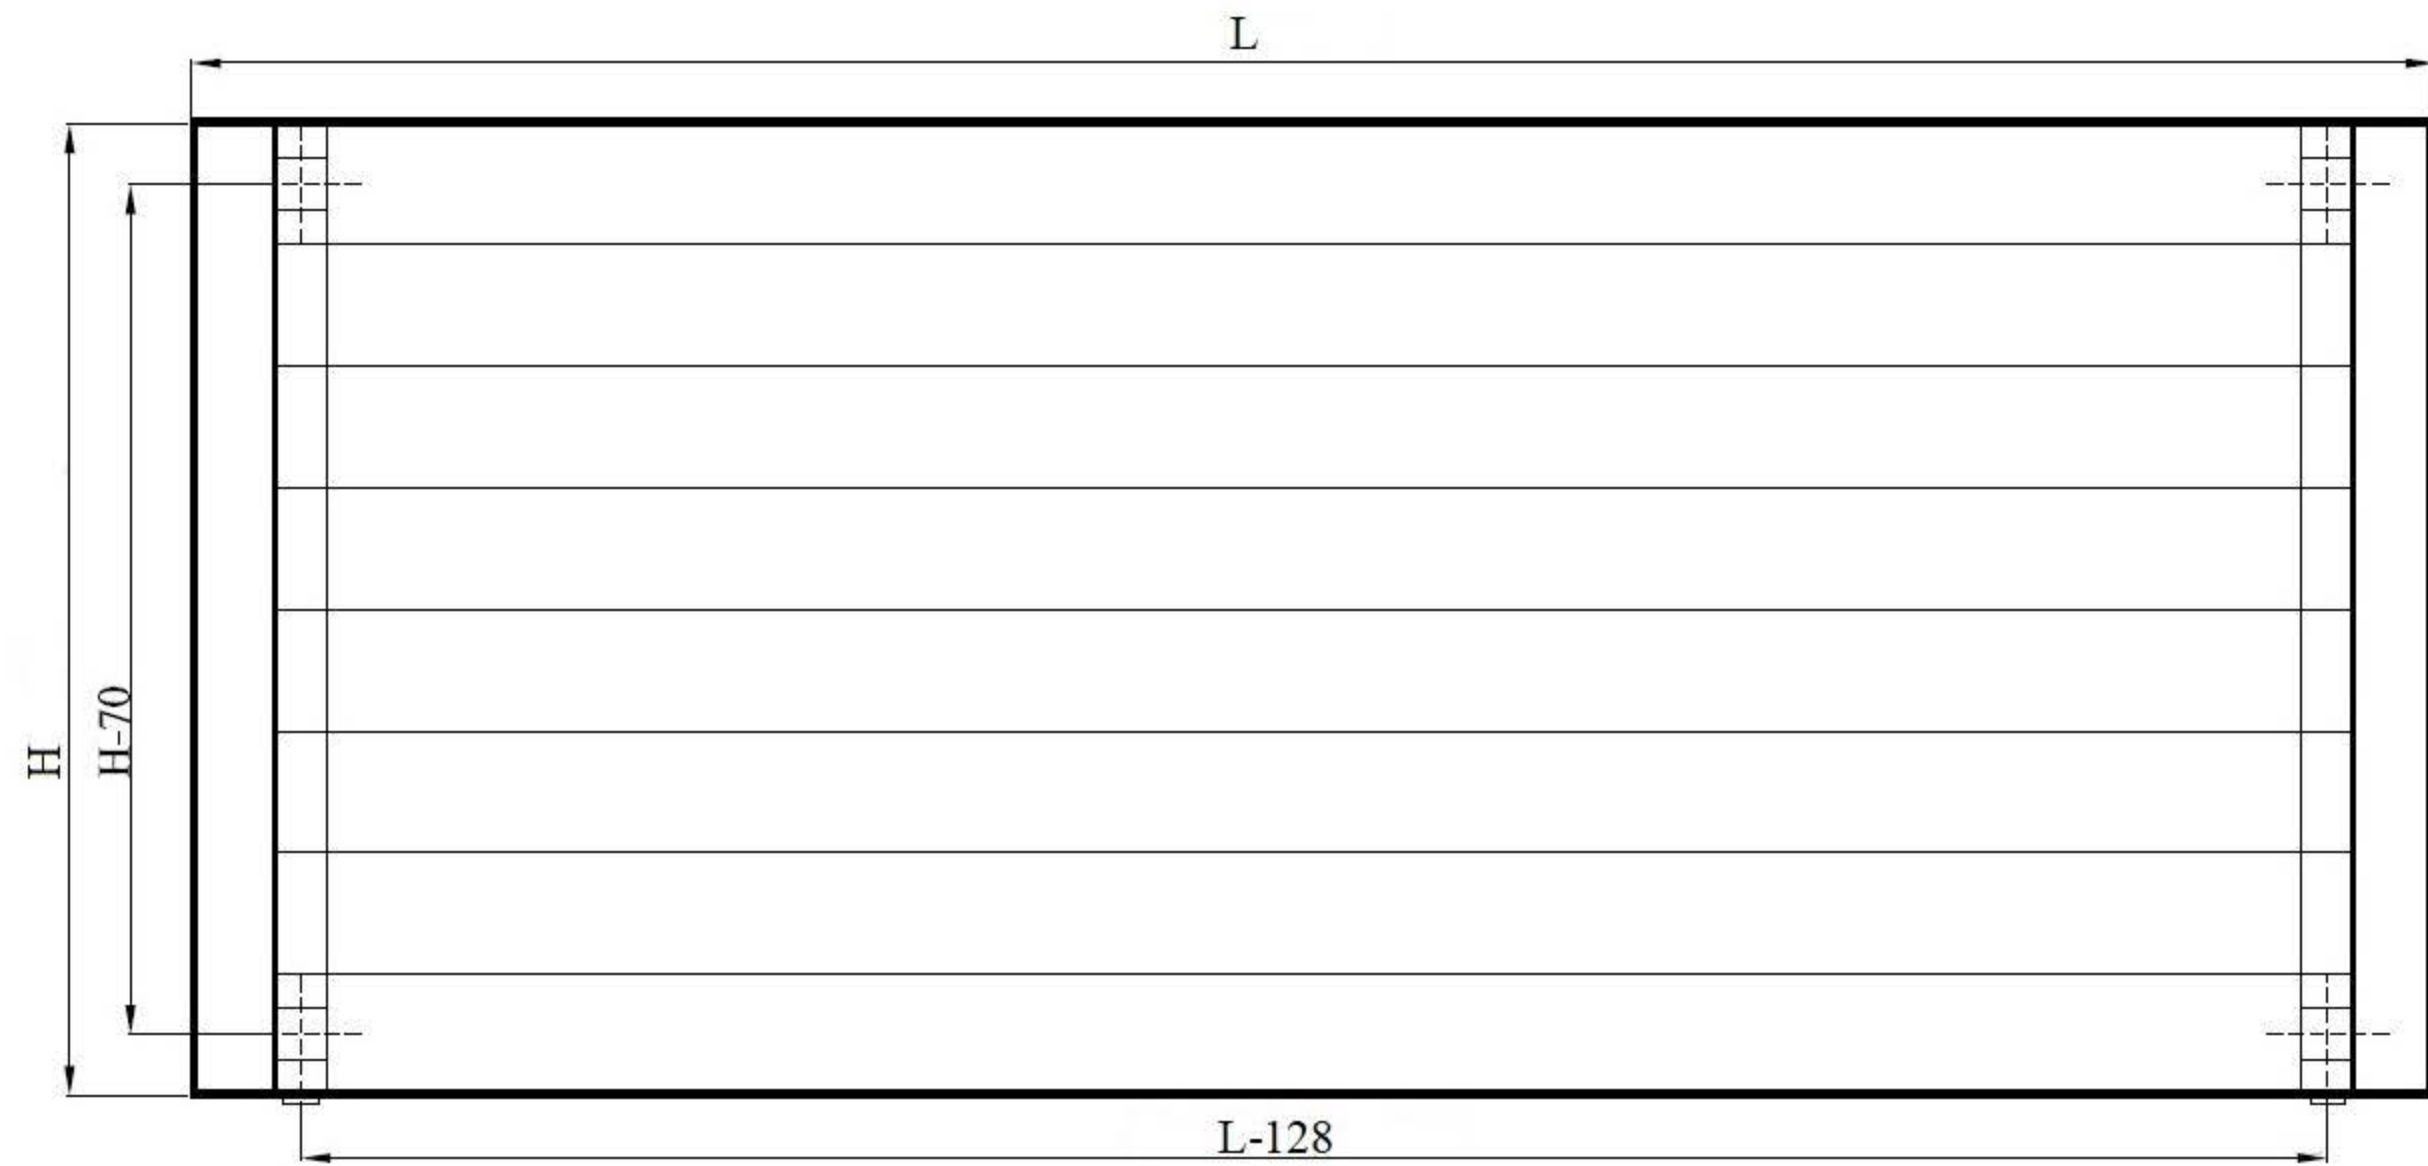

# NOVA FLAT HORIZONTAL

KONSOLA  
MONTAŻOWA