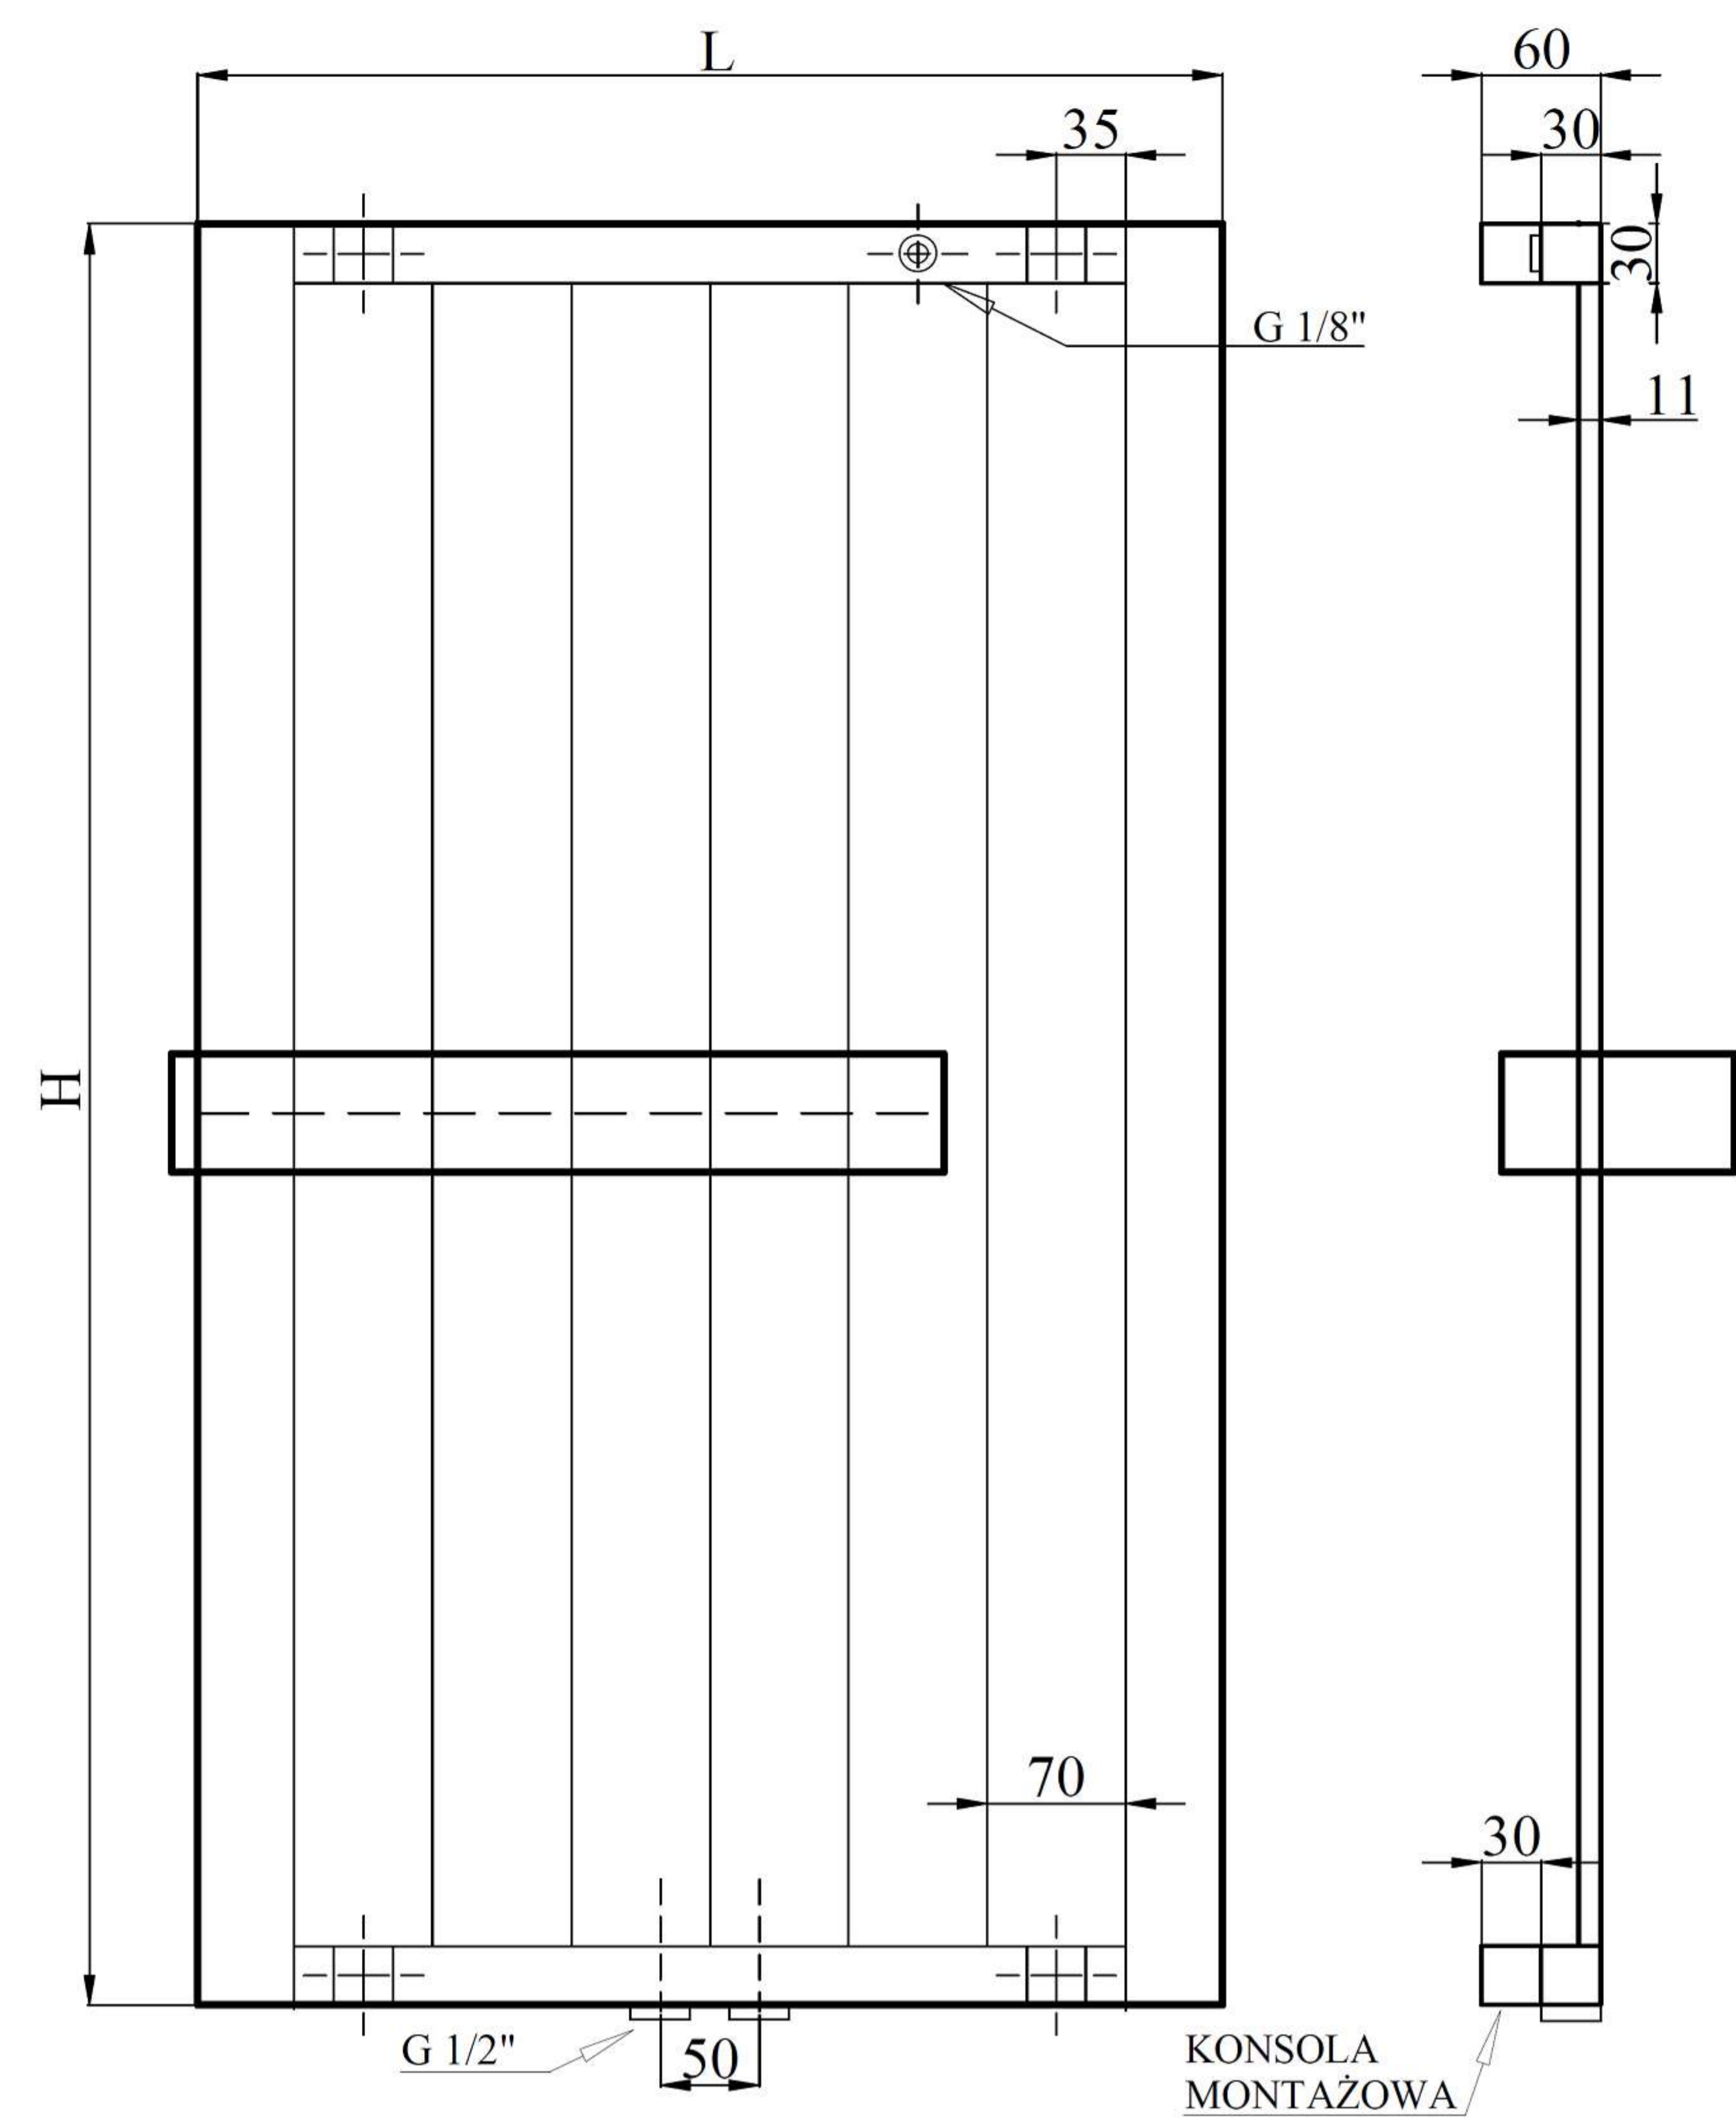

NOVA FLAT RELING

BEZ RELINGU

Z RELINGIEM 3/4

Z RELINGIEM PEŁNYM

L (mm)	H (mm)
240, 310, 380, 450, 520, 590, 660, 730, 800, 870	900, 1200, 1500, 1800, 2000,