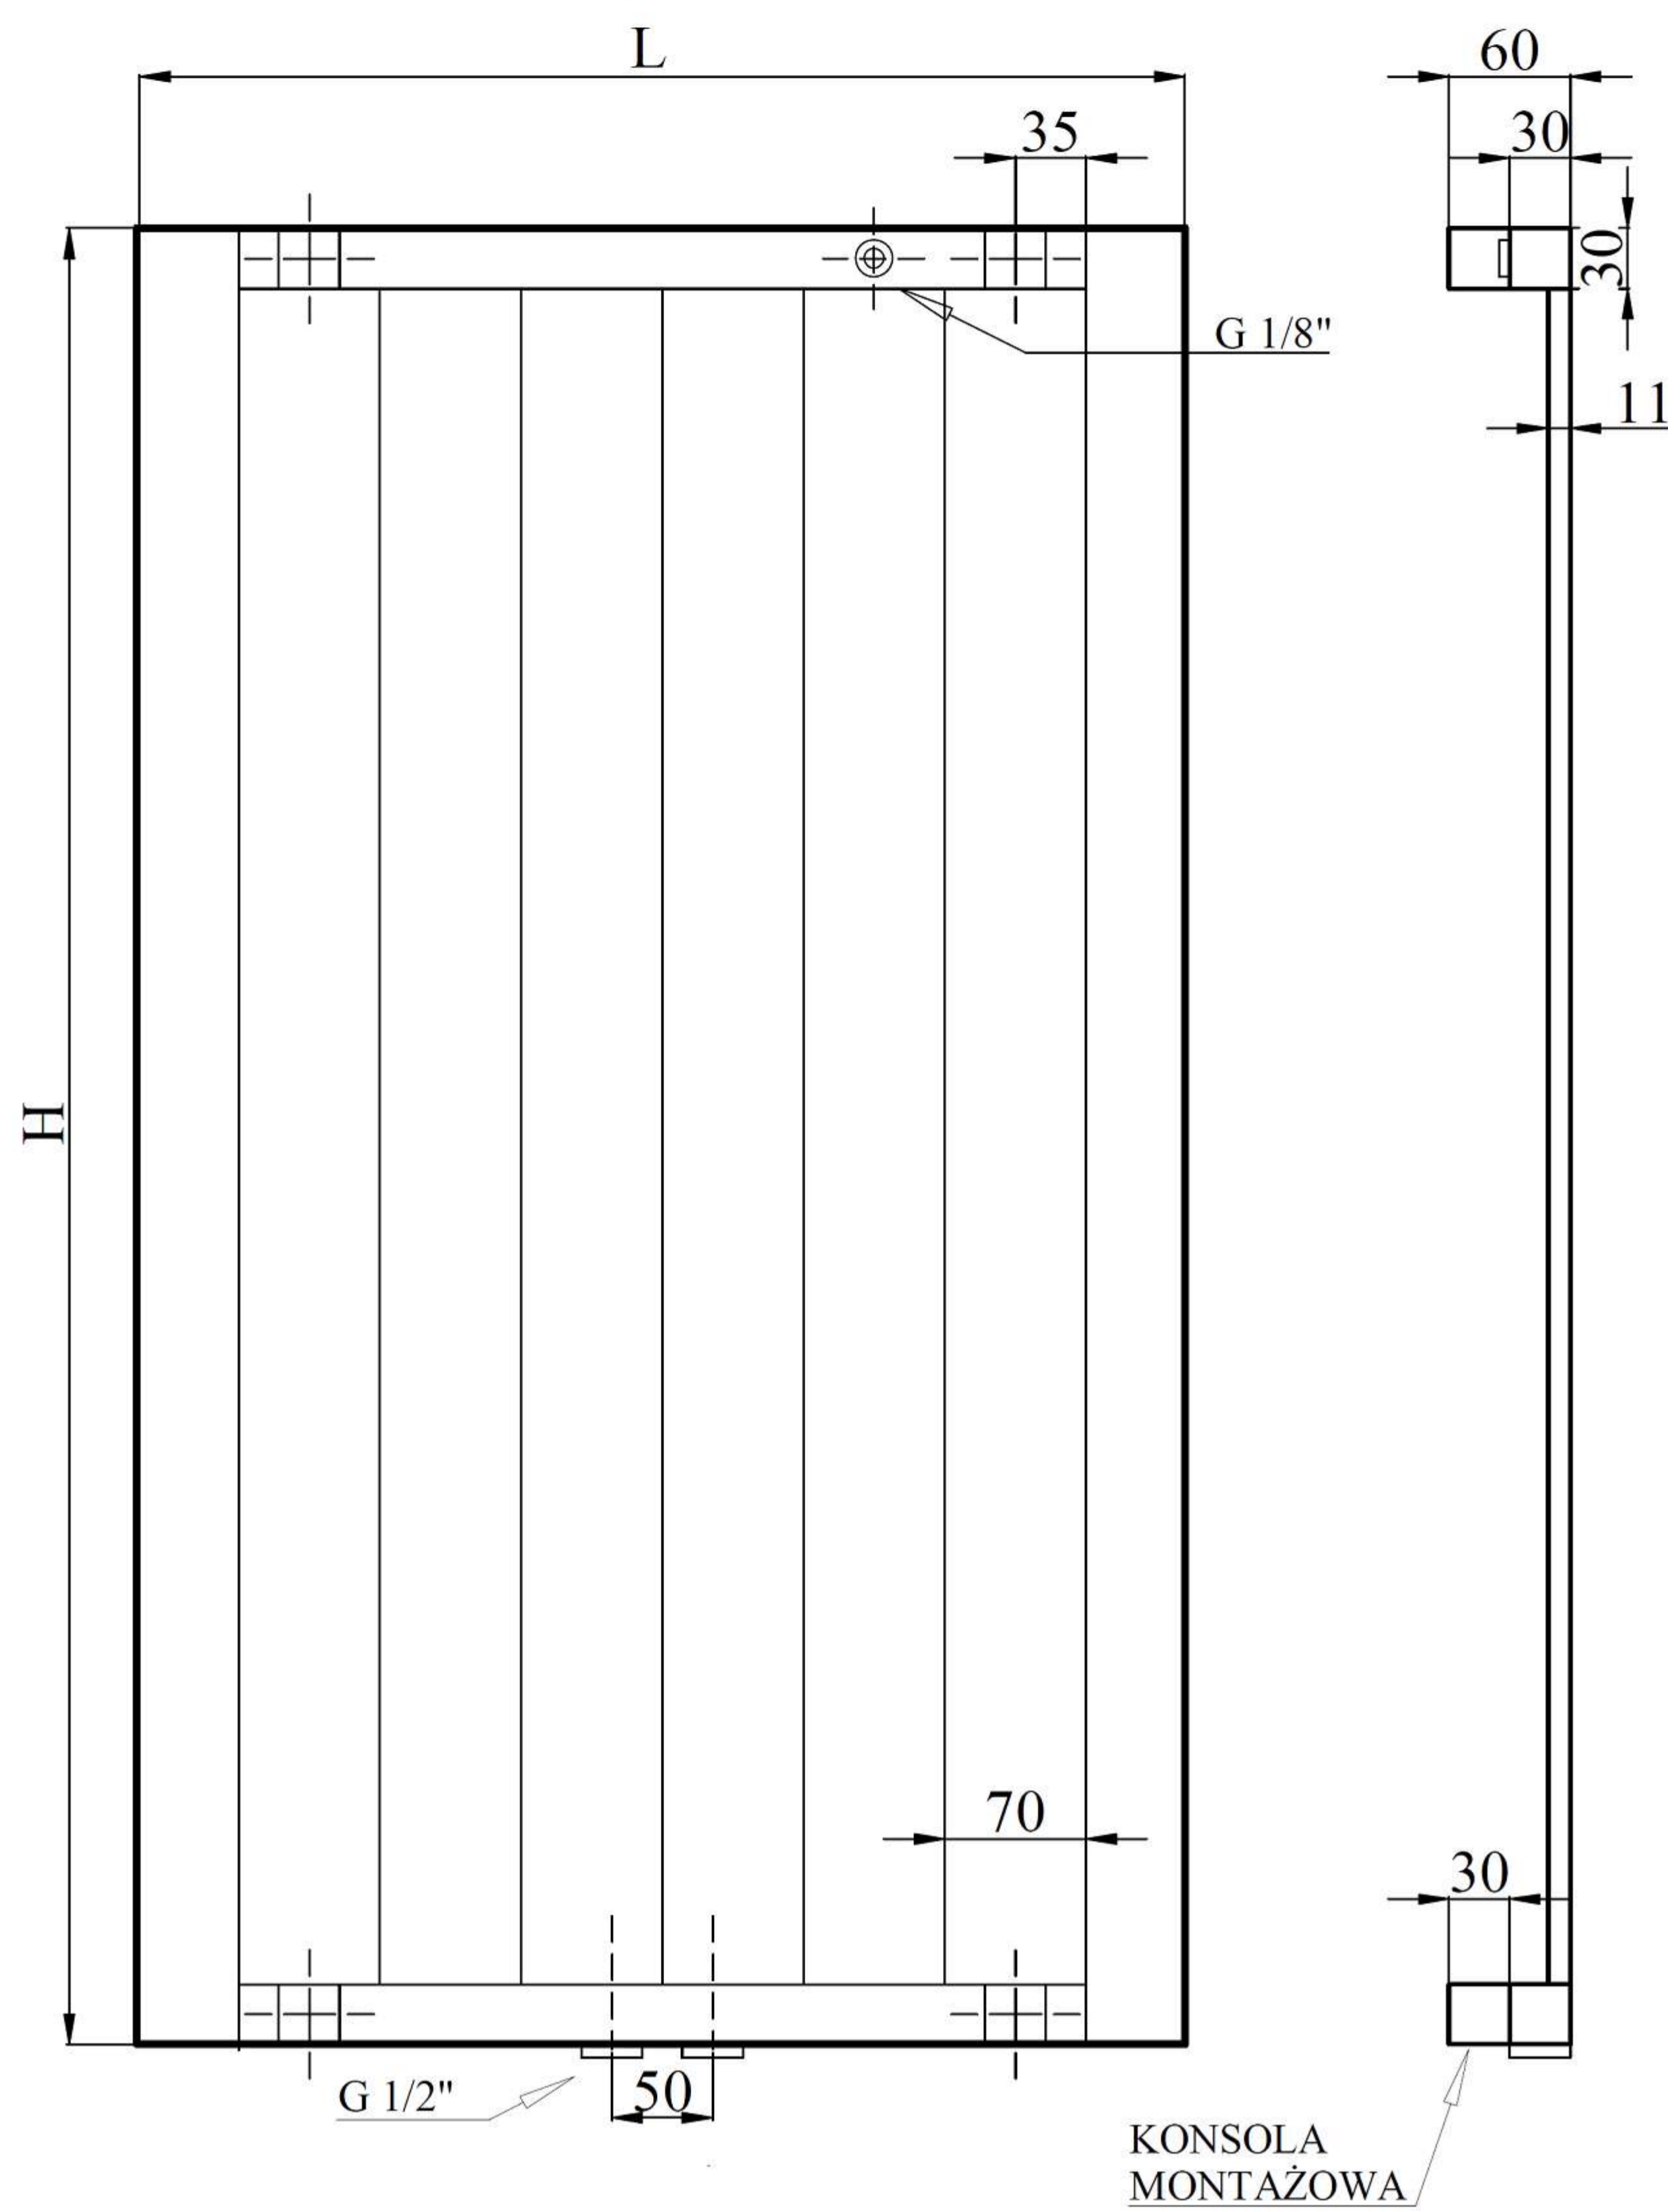

NOVA FLAT RELING

BEZ RELINGU

Z RELINGIEM 3/4

Z RELINGIEM PEŁNYM

L (mm)	H (mm)
240, 310, 380, 450, 520, 590, 660, 730, 800, 870	900, 1200, 1500, 1800, 2000,