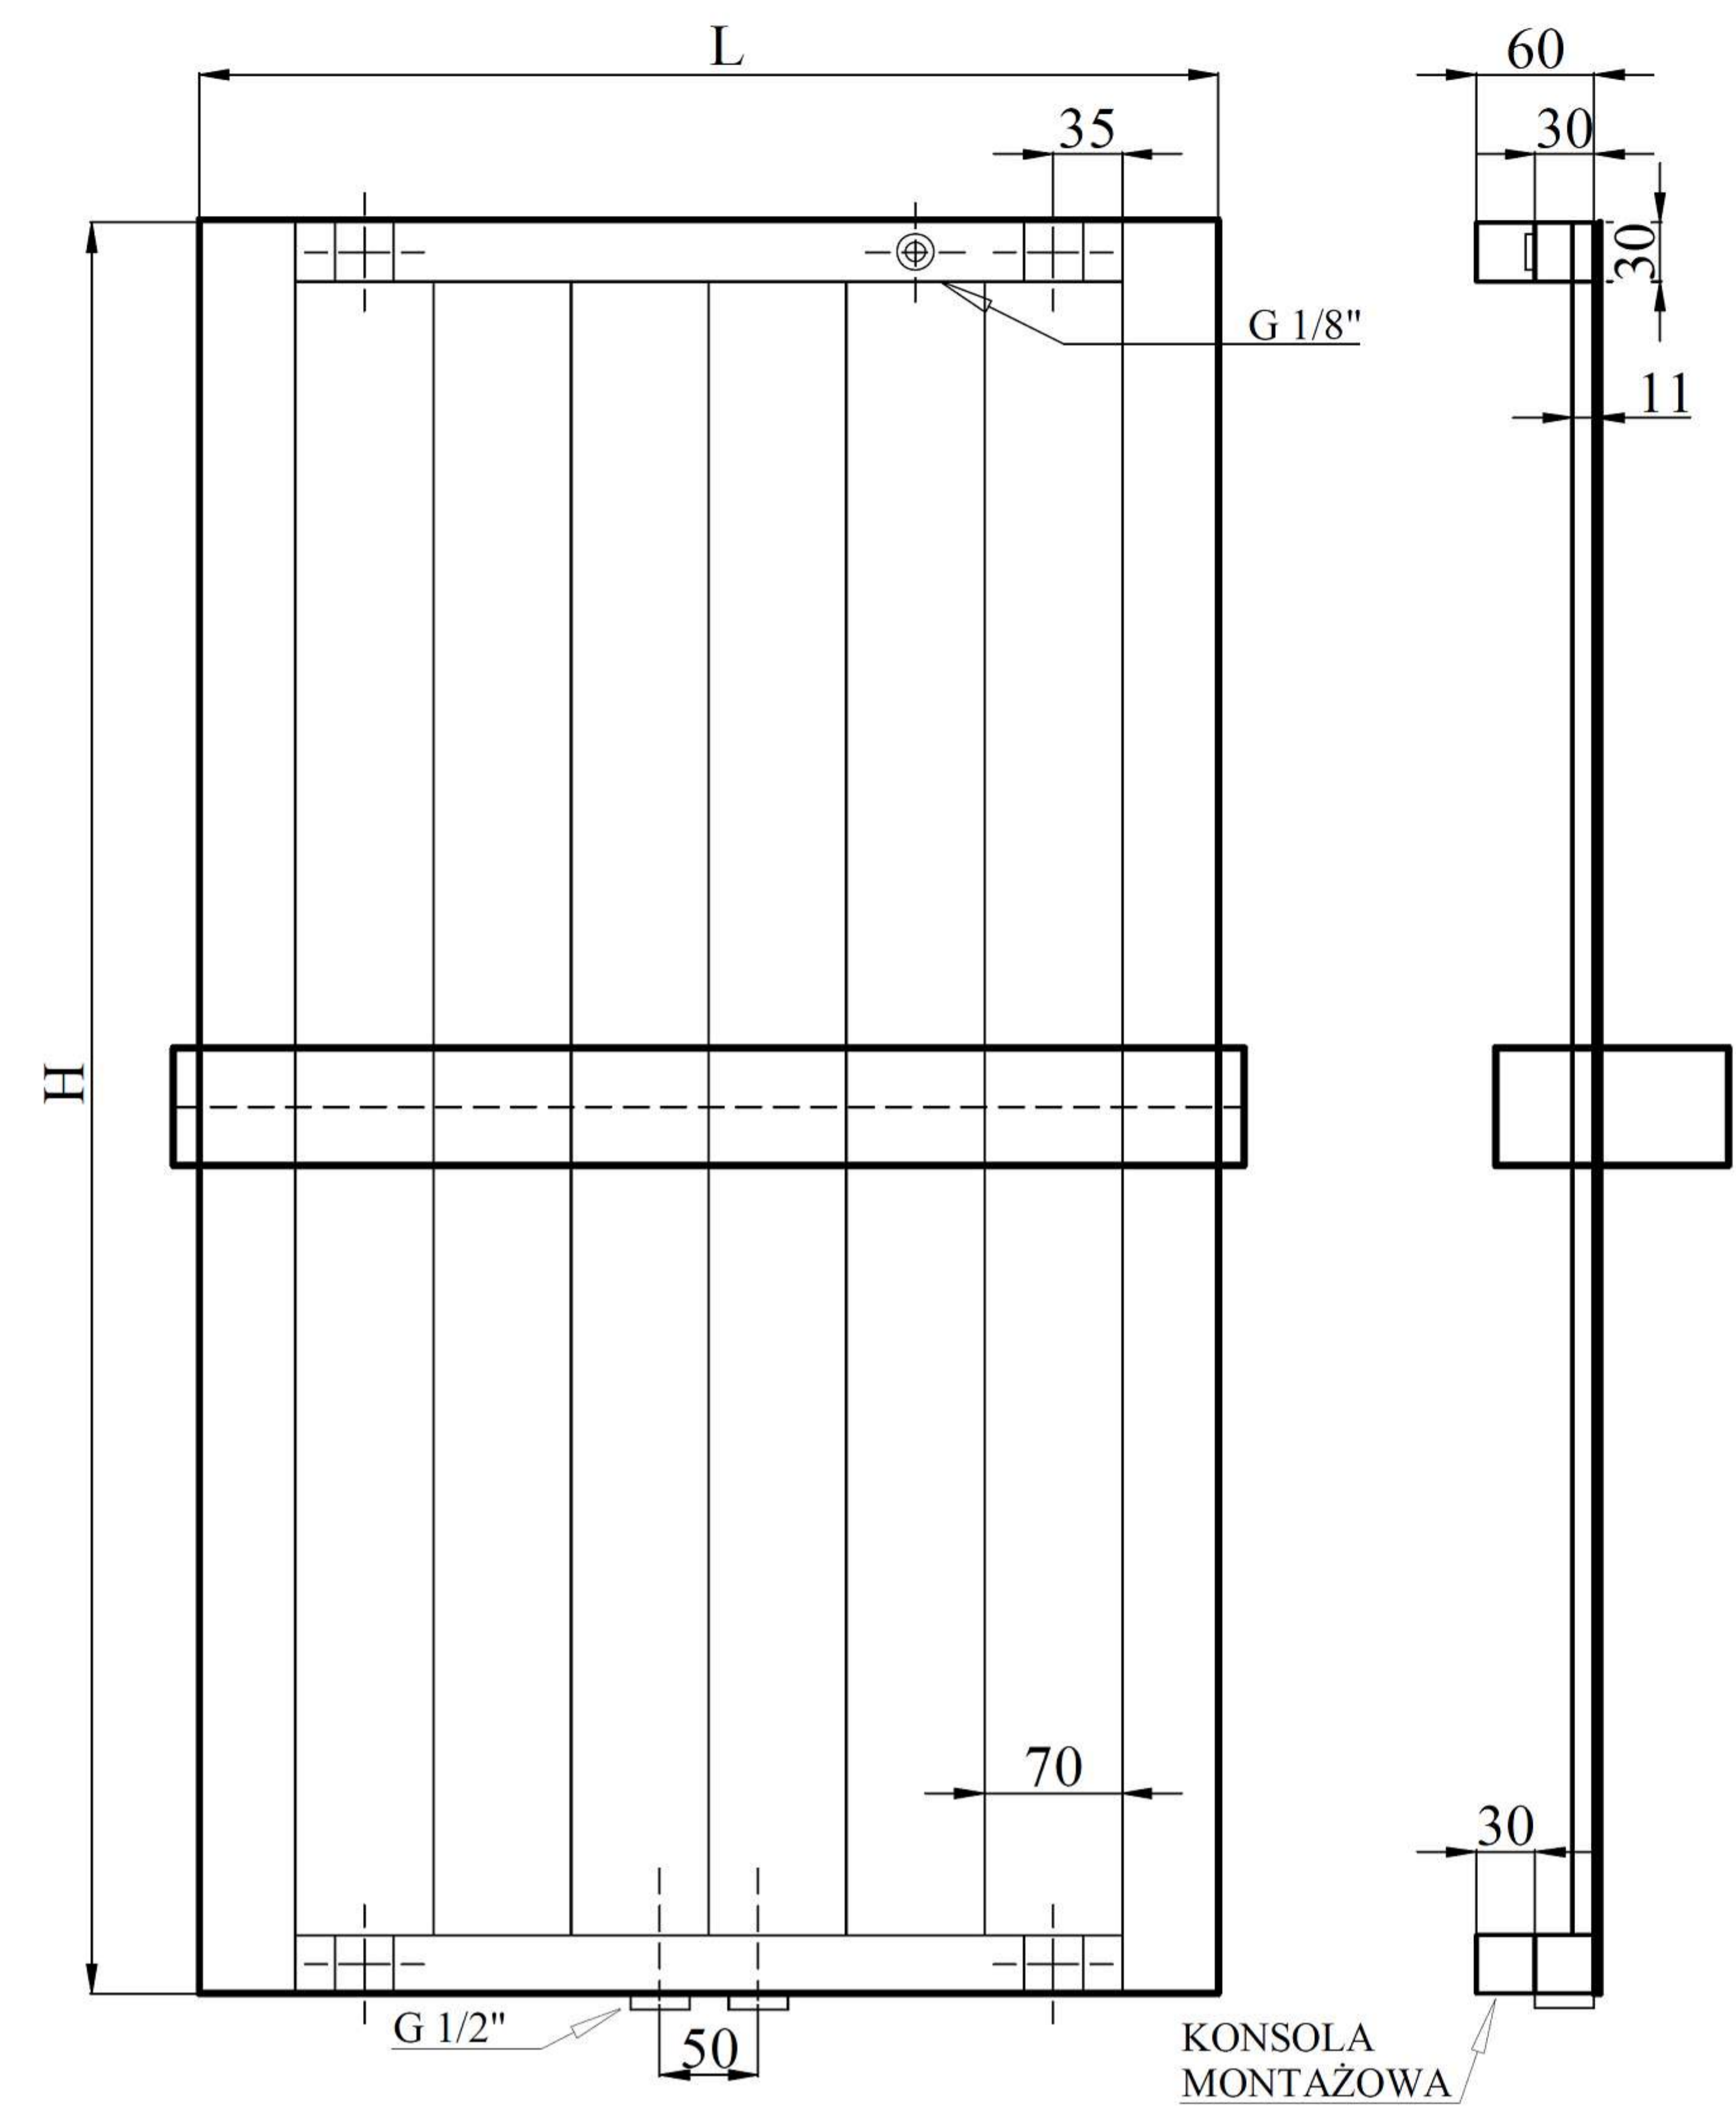

NOVA FLAT RELING

BEZ RELINGU

Z RELINGIEM 3/4

Z RELINGIEM PEŁNYM

L (mm)	H (mm)
240, 310, 380, 450, 520, 590, 660, 730, 800, 870	900, 1200, 1500, 1800, 2000,