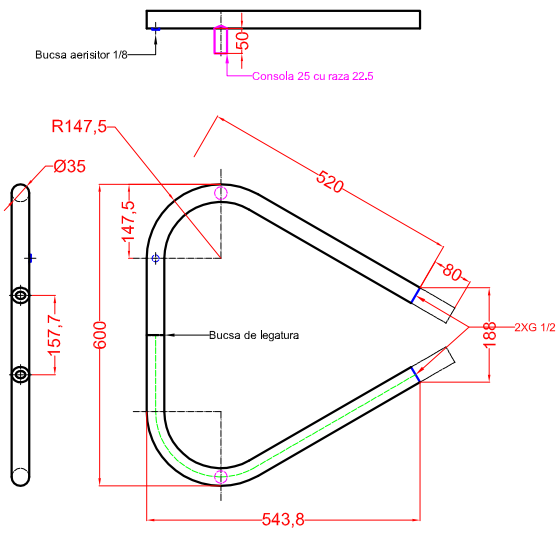

FINISAJ
VOPSIT
CROMAT
INOX

TRIANGLE 600X520

TRIANGLE 1000X920

TRIANGLE 800X720