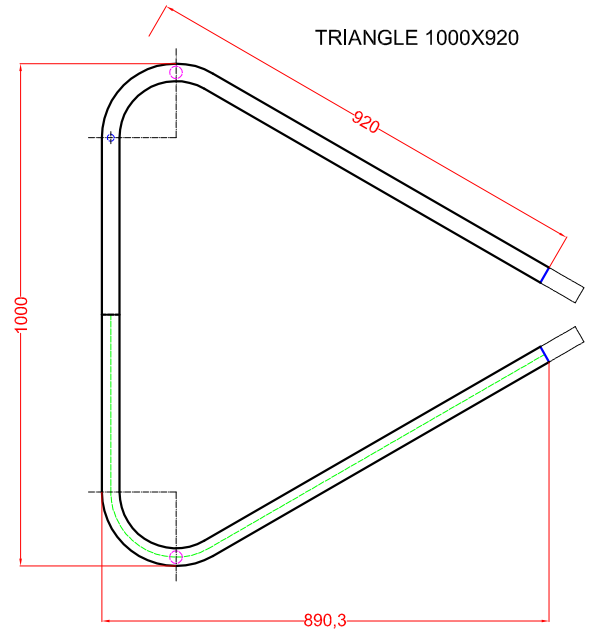

FINISAJ
VOPSIT
CROMAT
INOX

TRIANGLE 600X520

TRIANGLE 1000X920

TRIANGLE 800X720